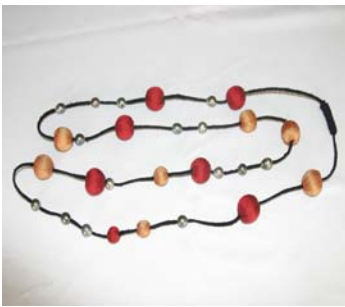

Name **Fleurs d'Asie**
Category Necklace
Description Shantung Sautoir
Number of pearls 15
Fabrics Shantung silk
Référence NB 367
Fabrics référence SM
Colour référence 100 - 101-108